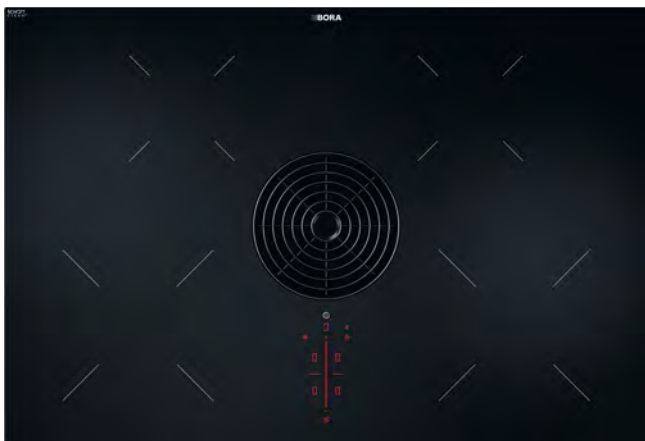

Kochfeld

PURA / PURU 760 × 515 mm

BORA Pure Induktions-Kochfeld mit integriertem
Kochfeldabzug - Abluft / Umluft

Einströmdüsen

PUED

BORA Pure
Einströmdüse
schwarz

PUEDG

BORA Pure
Einströmdüse
greige

PUEDR

BORA Pure
Einströmdüse
rot

PUEDL

BORA Pure
Einströmdüse
lichtgrau

PUEDB

BORA Pure
Einströmdüse
blau

PUEDO

BORA Pure
Einströmdüse
orange

PUEDJ

BORA Pure
Einströmdüse
jadegrün

PUEDS

BORA Pure
Einströmdüse
sonnengelb