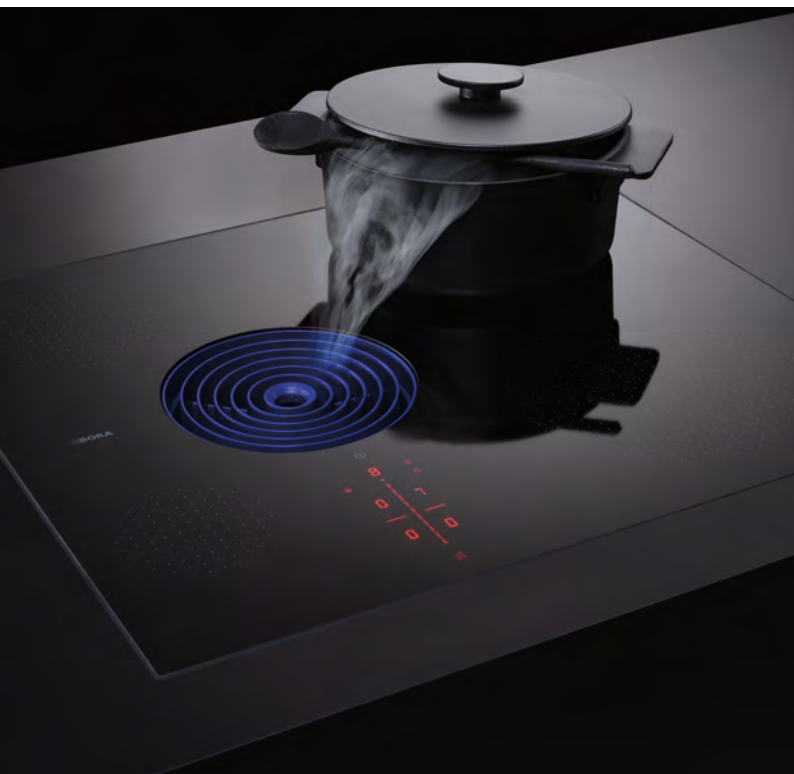

## **Minimalistisches Design**

Durch die flächenbündige Ausführung von Kochfeld und Dunst-  
abzug sowie das minimalistische Design integriert sich das  
BORA S Pure nahtlos in jede zeitgemäße Küchenarchitektur.

# Überraschend viele Möglichkeiten.

Mit seinen kompakten Maßen passt das BORA S Pure Kochfeld selbst in kleinste Küchen und löst damit sämtliche Raumprobleme. Der integrierte, automatisch geregelte Abzug des BORA S Pure saugt Dämpfe und Gerüche während des Kochens vollständig ab. Die einzigartige asymmetrische Anordnung der Abzugsöffnung ermöglicht das Kochen auf vier unterschiedlich großen Kochzonen. Mit diesem außergewöhnlichen und modernen Erscheinungsbild veredelt das BORA S Pure jede Küche. Dank Touchslider sind alle Bedienfunktionen einfach über eine Fingerberührung erreichbar – und mit seinem geräuscharmen Lüfter bleibt der Dunstabzug auch bei hoher Leistung stets sehr leise.